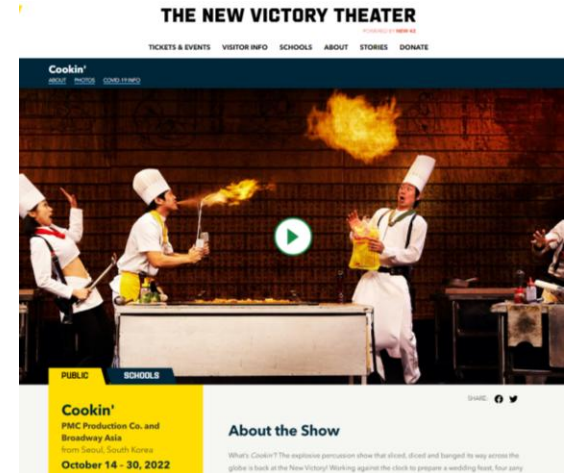

뉴 빅토리 극장(New Victory Theater)
2022년 10월 14일 ~ 30일
(2022 시즌 개막작)