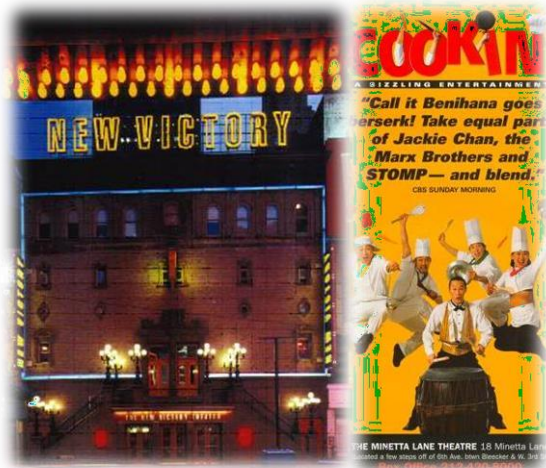

전세계 61개국 326개 도시 공연!

난타는 세계인에게 사랑받는 글로벌 퍼포먼스입니다.

2023년 11월
북미 투어

2022년 10월
뉴욕 브로드웨이 재공연
(뉴 빅토리아 극장)

2017년 3월
제주 난타호텔 오픈

2016년 1월
중국 광저우
전용관 개관

2015년 1월
천만관객 행사

2013년 1월
태국 방콕 난타
전용관 개관

브로드웨이 속 난타

난타는 2003년 9월 브로드웨이 42번가의 저명한 가족극장 “NEW VICTORY THEATER”에서 브로드웨이 첫 무대를 선보였고, 관객들의 반응은 기대 이상이었다. 1997년 난타 초연 때부터 줄곧 목표로 삼았던 브로드웨이 진출의 꿈을 이룬 순간이다. 그로부터 약 반 년 후인 2004년 3월 7일, 난타는 오프 브로드웨이 미네타 레인 극장(MINETTA LANE THEATER)에서 아시아 최초로 전용관을 개관, 브로드웨이의 세계적인 유명 작품들과 어깨를 나란히 했다. 그리고 2022년 10월, 첫 브로드웨이 공연 이후 19년 만에 다시 “NEW VICTORY THEATER”를 찾아 그 명성에 걸맞는 무대로 전세계 관객들에게 즐거움을 안겼다.